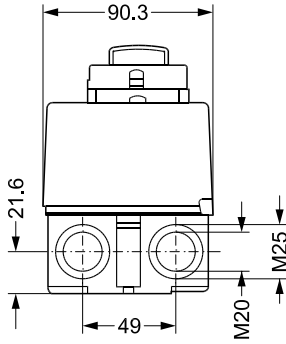

047C3012

047C3012

Danfoss  
AATB47A.10

CTI 25M/255/16T  
+  
VTU-/VT-  
+  
CBA-/CBT-  
+  
CBA S-/CBT S-

$I_e \geq 19A \rightarrow (18-25A)$

Danfoss  
AATB47B.10

Danfoss  
AA7B475,10