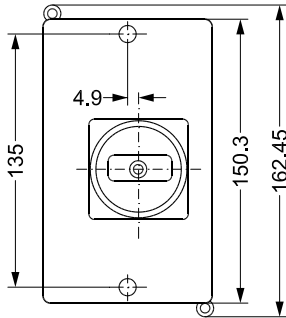

047C3012

047C3012

Danfoss  
AATB47A.10

CTI 25M/255/16T  
+  
VTU-/VT-  
+  
CBA-/CBT-  
+  
CBA S-/CBT S-

$I_e \geq 19A \rightarrow (18-25A)$

Danfoss  
AATB47B.10

Danfoss  
AA7B475,10